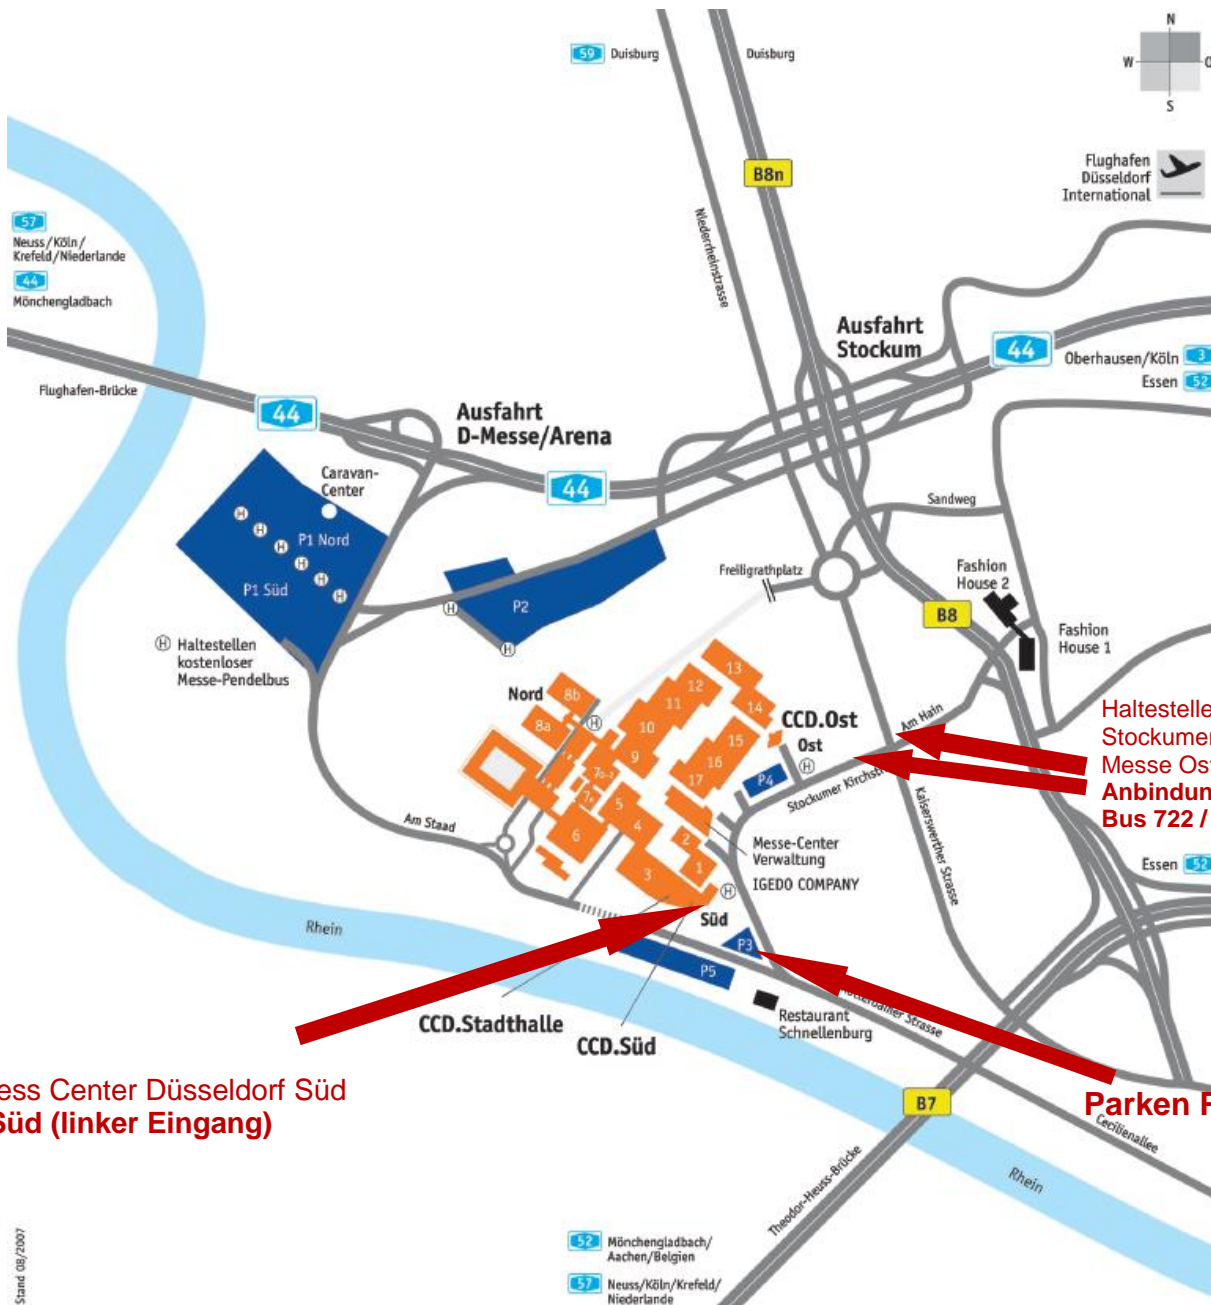

**Congress Center Düsseldorf Süd
CCD Süd (linker Eingang)**

**Haltestelle (U78/U79)
Stockumer Kirchstr.
Messe Ost
Anbindung an
Bus 722 / 896**

Parken P3