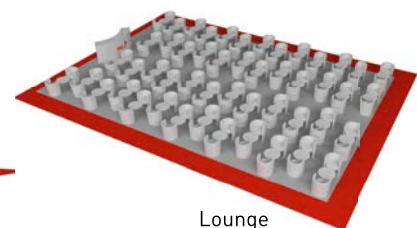

Produktbereiche:

- Pflege-, Hygieneartikel, kosmetische Artikel für Patienten
- Systeme und Artikel für die Handhygiene
- Persönliche Schutzausrüstung
- Chirurghandschuhe
- OP-Gesichtsmasken, OP-Einweghauben
- Einwegbekleidung
- Einweghandschuhe
- Arbeitskleidung, Schutzkleidung
- Gehörschutzartikel
- Atemschutzmasken
- Untersuchungshandschuhe, Schutzhandschuhe
- Uniformen
- sonstige Produkte zum persönlichen Schutz

Preis: € 4.950

Alle Infos und Buchungen unter:
www.medica.de/PPE1

Kontakt:

Caroline Erben

ErbenC@messe-duesseldorf.de

Folgende Leistungen sind im Paket inkludiert:

- 12 qm Standbau, inkl. AUMA-Gebühr
- Standbau (Tisch und 4 Stühle, 1 Regalboden, 1 Garderobenständer, Blende mit Logo, Stromanschluss mit 2 Steckdosen, Beleuchtung)
- Mediapauschale (Aufnahme in das umfangreiche Marketing für PPE@MEDICA)
- 1 Vortragslot auf der PPE-Bühne
- tägliche Reinigung des Standes
- Grundbewachung der Sonderfläche
- WLAN-Zugang
- 3 Ausstellerausweise
- 20 Online-Besucherkartencodes
- 5 Kaffee-Voucher

Lounge