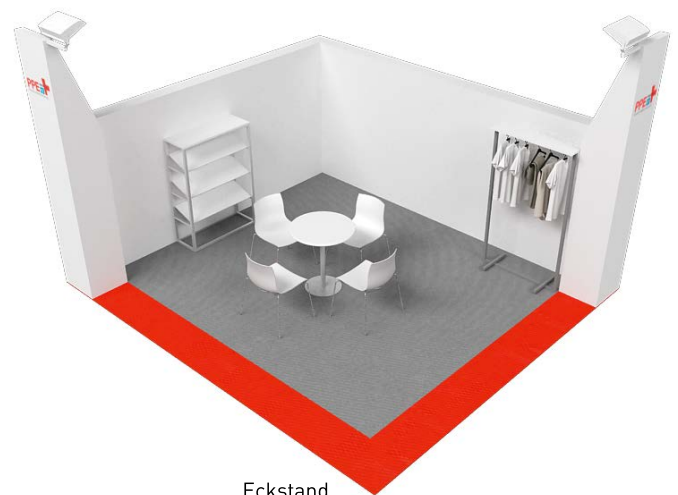

## Folgende Leistungen sind im Paket inkludiert:

- 12 qm Standbau, inkl. AUMA-Gebühr
- Standbau (Tisch und 4 Stühle, 1 Regalboden, 1 Garderobenständer, Blende mit Logo, Stromanschluss mit 2 Steckdosen, Beleuchtung)
- Mediapauschale (Aufnahme in das umfangreiche Marketing für PPE@MEDICA)
- 1 Vortragslot auf der PPE-Bühne
- tägliche Reinigung des Standes
- Grundbewachung der Sonderfläche
- WLAN-Zugang
- 3 Ausstellerausweise
- 20 Online-Besucherkartencodes
- 5 Kaffee-Voucher