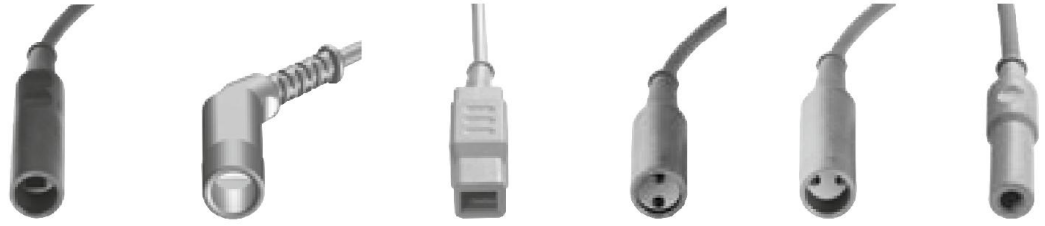

127-149-115 90°

127-140-170 70°

Bipolare Vaporisationselektrode, Länge 170 mm
Bipolar vaporization electrode, length 170 mm
Électrode de vaporisation bipolaire, longueur 170 mm
Electrodo de vaporización bipolar, longitud 170 mm
Elettrodo di vaporizzazione bipolare, lungo 170 mm

127-149-170 90°

127-141-115 115mm

Bipolare Hakenelektrode 1,5 x 0,6 mm, Länge 115 mm
Bipolar hook electrode 1.5 x 0.6 mm, length 115 mm
Électrode à crochet bipolaire 1.5 x 0.6 mm, longueur 115 mm
Electrodo bipolar de gancho 1.5 x 0.6 mm, longitud 115 mm
Elettrodo bipolare ad uncino 1.5 x 0.6 mm, lungo 115 mm

127-141-170 170mm

Bipolare Hakenelektrode 1,5 x 0,6 mm, Länge 170 mm
Bipolar hook electrode 1.5 x 0.6 mm, length 170 mm
Électrode à crochet bipolaire 1.5 x 0.6 mm, longueur 170 mm
Electrodo bipolar de gancho 1.5 x 0.6 mm, longitud 170 mm
Elettrodo bipolare ad uncino 1.5 x 0.6 mm, lungo 170 mm

Bipolare Kabel

Bipolar cables
Câbles bipolaires
Cables bipolares
Cavi bipolari

Flachstecker
Flat plug
Fiche plat
Enchufe plano
Spina piatta

Flachstecker abgewinkelt
Flat plug angled
Fiche plat incliné
Enchufe plano ángulo
Spina piatta angolata