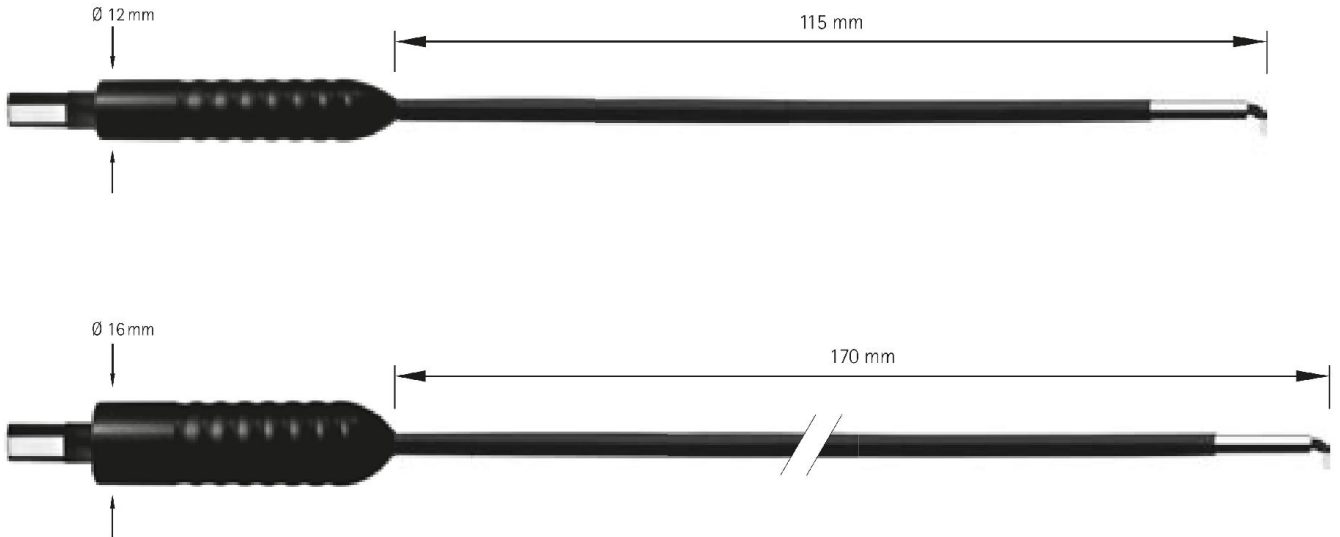

Bipolare Arthroskopie-Elektroden

Bipolar arthroscopic electrodes
Électrodes bipolaires pour arthroscopie
Electrodos bipolares para la artroscopia
Elettrodi bipolari per artroscopia

127-140-115 70°

Bipolare Vaporisationselektrode, Länge 115 mm
Bipolar vaporization electrode, length 115 mm
Électrode de vaporisation bipolaire, longueur 115 mm
Electrodo de vaporización bipolar, longitud 115 mm
Elettrodo di vaporizzazione bipolare, lungo 115 mm

127-149-115 90°

127-140-170 70°

Bipolare Vaporisationselektrode, Länge 170 mm
Bipolar vaporization electrode, length 170 mm
Électrode de vaporisation bipolaire, longueur 170 mm
Electrodo de vaporización bipolar, longitud 170 mm
Elettrodo di vaporizzazione bipolare, lungo 170 mm

127-149-170 90°

127-141-115 115mm

Bipolare Hakenelektrode 1,5 x 0,6 mm, Länge 115 mm
Bipolar hook electrode 1.5 x 0.6 mm, length 115 mm
Électrode à crochet bipolaire 1.5 x 0.6 mm, longueur 115 mm
Electrodo bipolar de gancho 1.5 x 0.6 mm, longitud 115 mm
Elettrodo bipolare ad uncino 1.5 x 0.6 mm, lungo 115 mm

127-141-170 170mm

Bipolare Hakenelektrode 1,5 x 0,6 mm, Länge 170 mm
Bipolar hook electrode 1.5 x 0.6 mm, length 170 mm
Électrode à crochet bipolaire 1.5 x 0.6 mm, longueur 170 mm
Electrodo bipolar de gancho 1.5 x 0.6 mm, longitud 170 mm
Elettrodo bipolare ad uncino 1.5 x 0.6 mm, lungo 170 mm